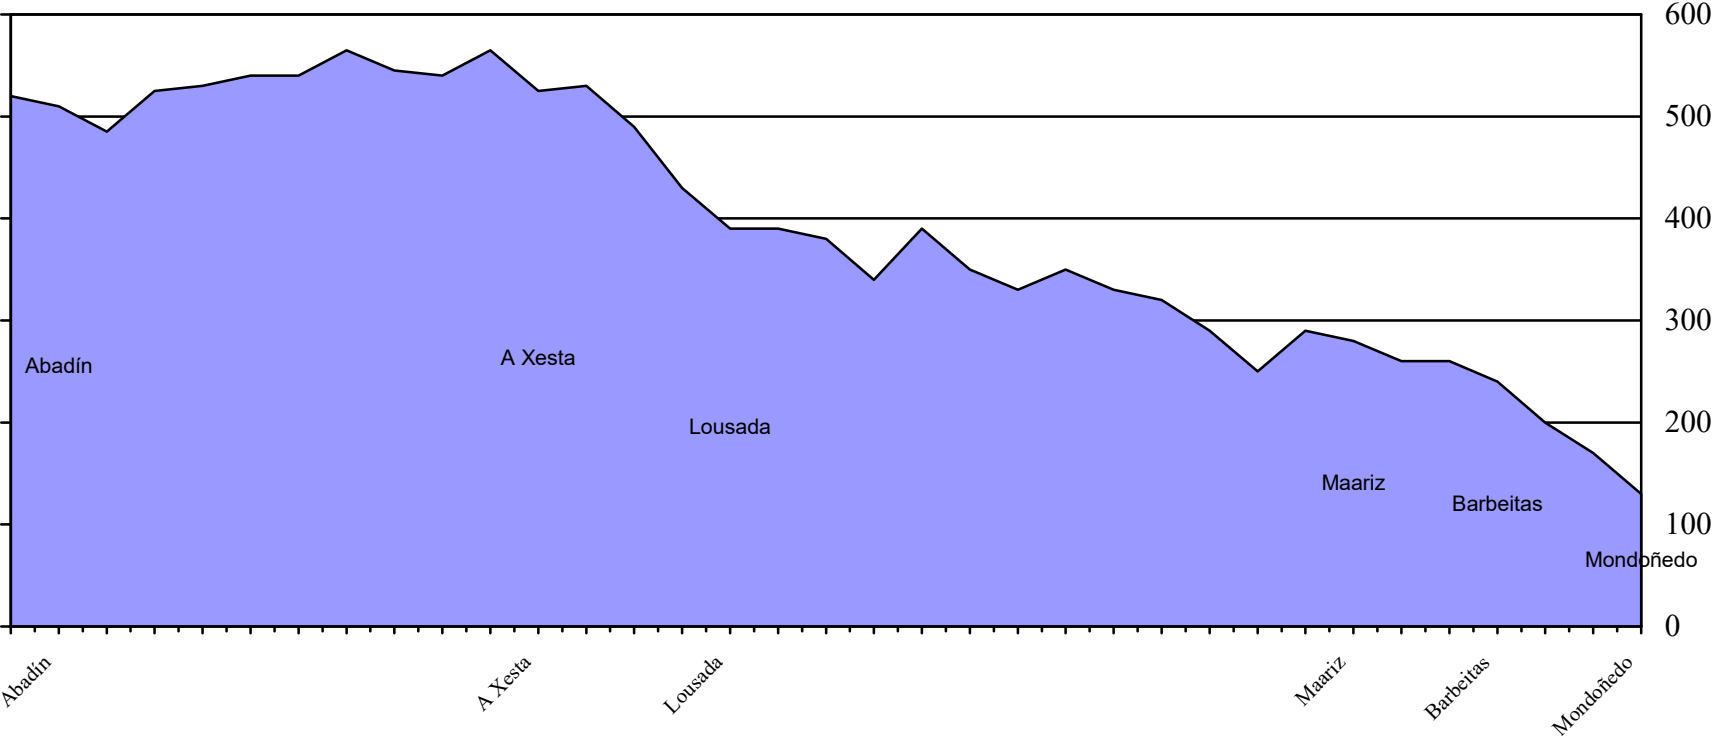

PERFIL MONDOÑEDO – ABADÍN POR SUBIDA MAARIZ (SALIDA DESDE PRAZA DA CATEDRAL) – 17.000 aprox. (17 Km)

PERFIL MONDOÑEDO – ABADÍN POR SUBIDA POR INFESTA -(SALIDA DESDE PRAZA CATEDRAL) 12.000 aprox. (12 Km)