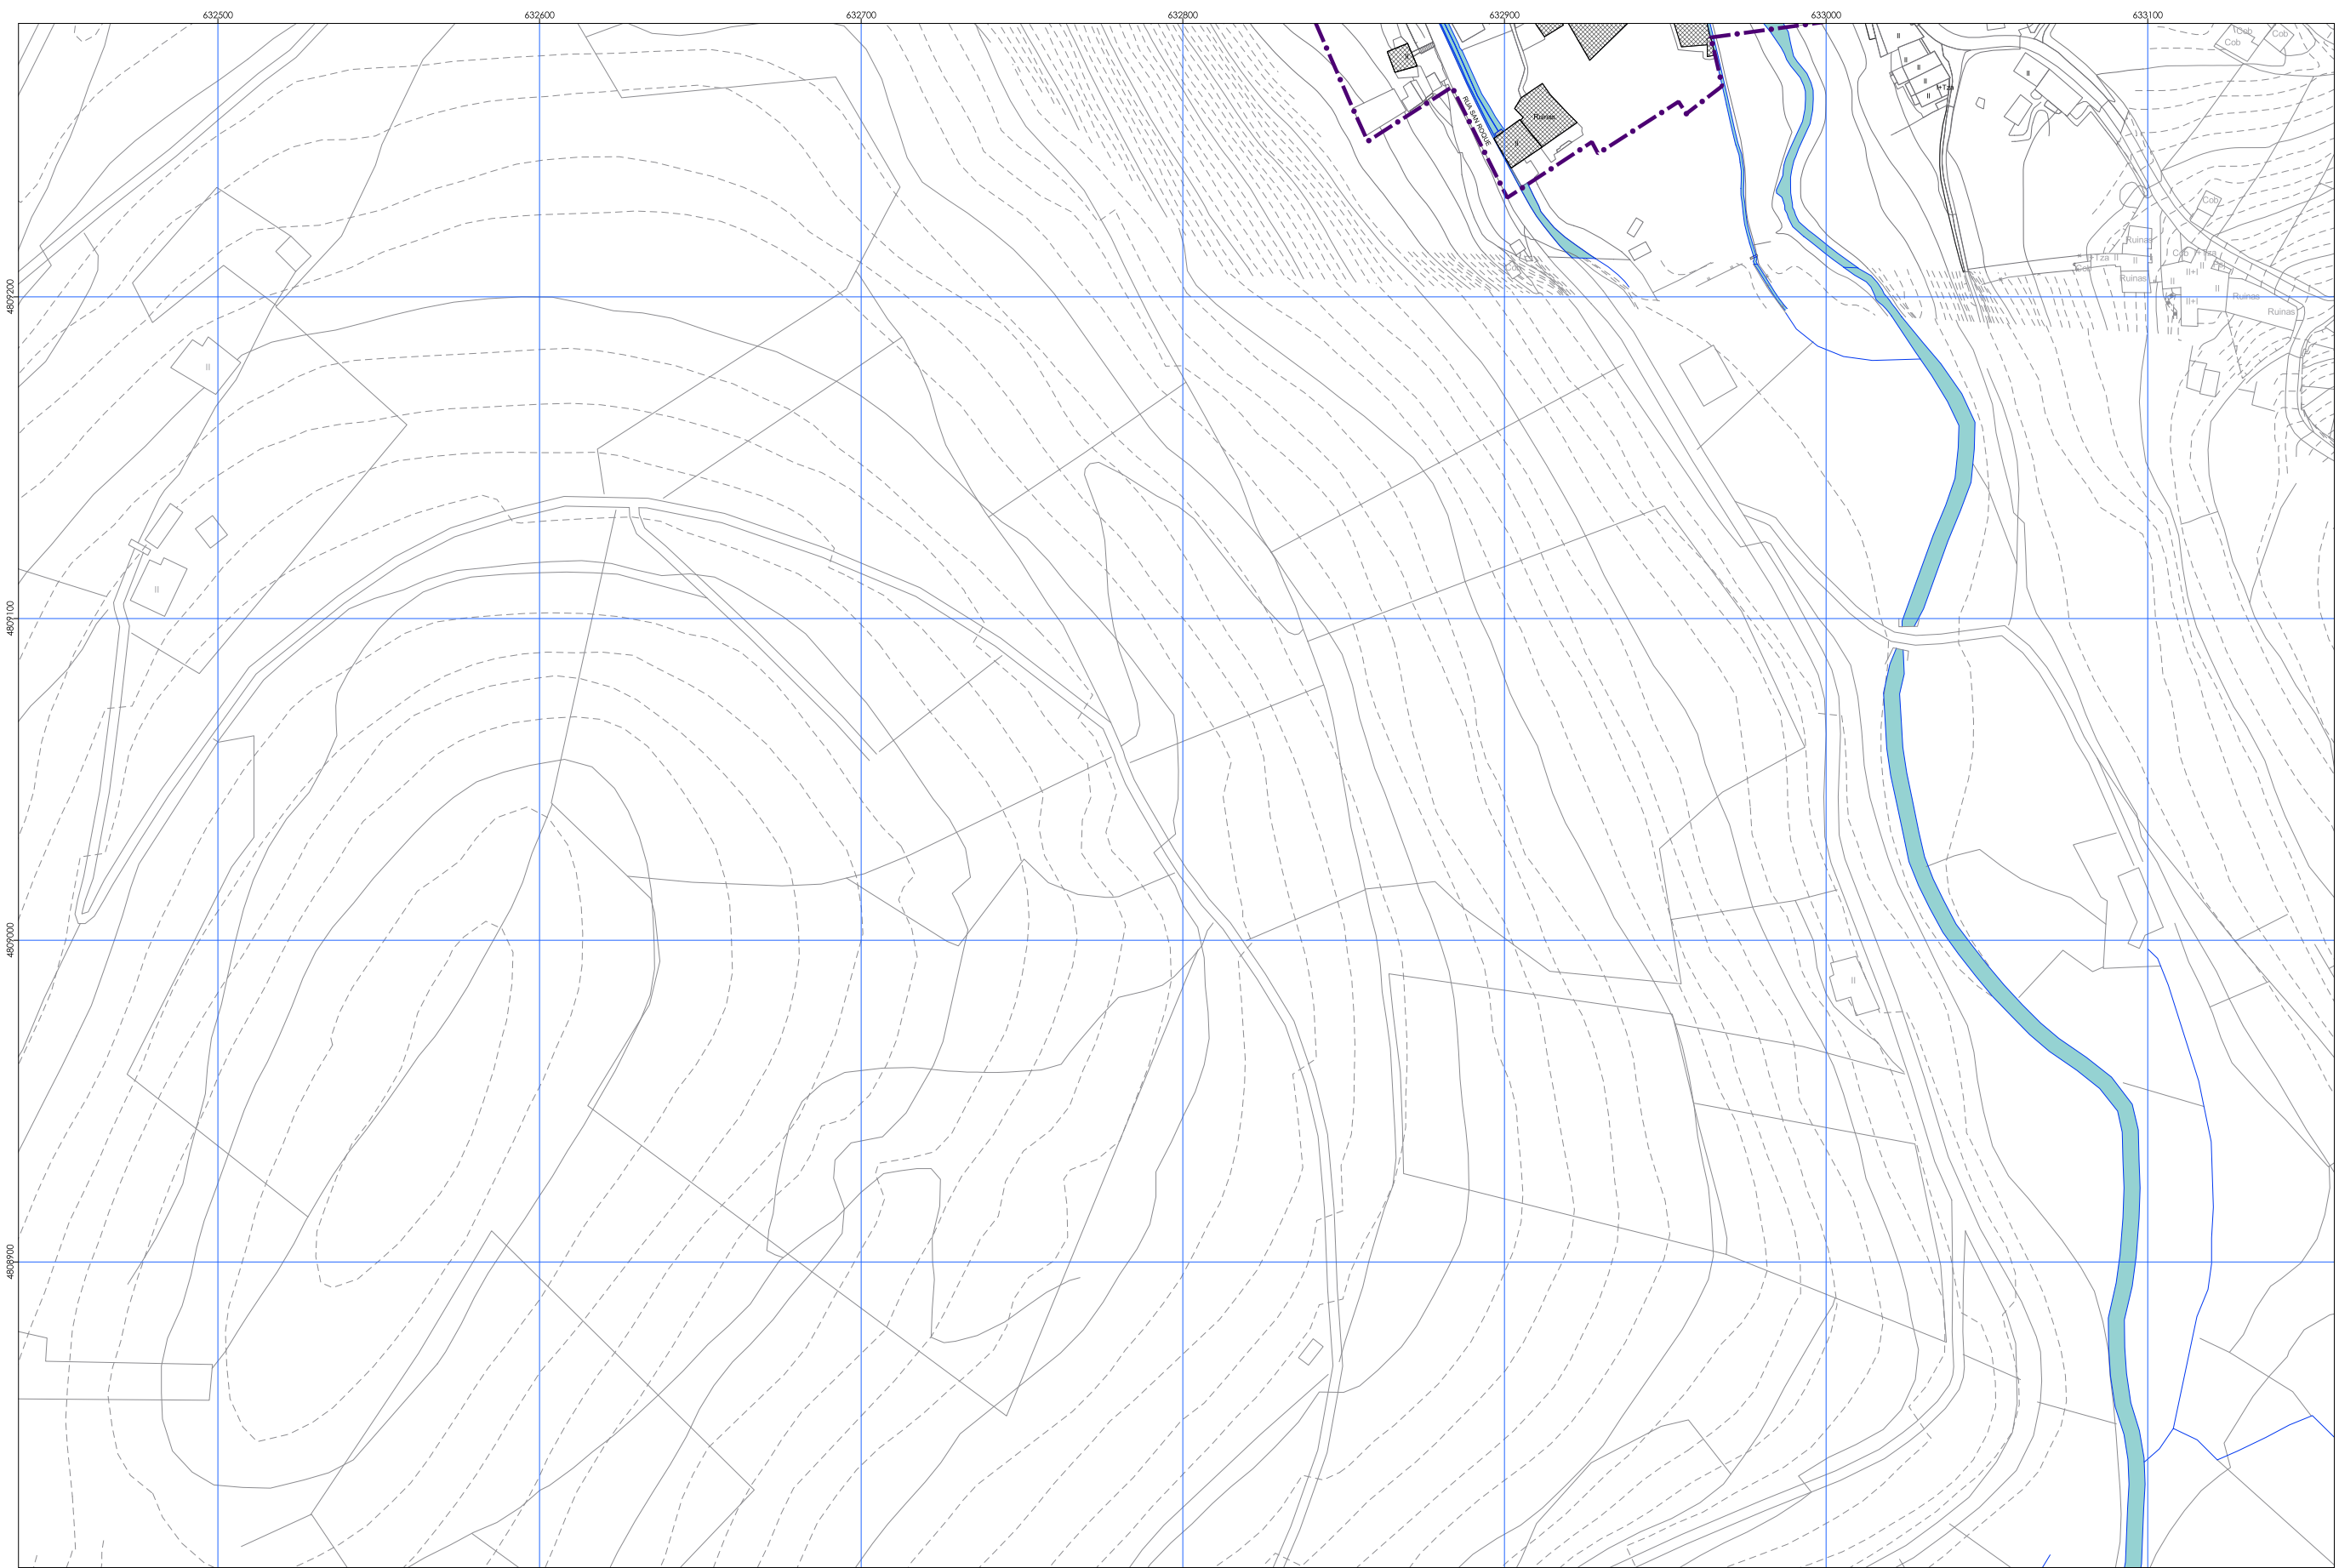

-  ÁMBITO PLAN ESPECIAL
-  ÁMBITO PEPRI 1994
-  ÁMBITO BIC
-  CONTORNO DE PROTECCIÓN BIC

1	2
3	4
	5

OFICINA DE PLANEAMENTO S.A.

27030_PEP_202211_AI

NOVIEMBRE, 2022

1:2000

CONCELLO DE MONDOÑEDO
 PLAN ESPECIAL DE PROTECCIÓN E REHABILITACIÓN
 DO CONXUNTO HISTÓRICO DE MONDOÑEDO. PE-1
 OFICINA DE PLANEAMENTO, S.A.

DOCUMENTO PARA APROBACIÓN INICIAL

ÁMBITO PLAN ESPECIAL

PINF 01 1

-  ÁMBITO PLAN ESPECIAL
-  ÁMBITO PEPRI 1994
-  ÁMBITO BIC
-  CONTORNO DE PROTECCIÓN BIC

1	2
3	4
	5

OFICINA DE PLANEAMENTO, S.A.

27030_PEP_202211_AI

NOVIEMBRE, 2022

1:2000

CONCELLO DE MONDOÑEDO

PLAN ESPECIAL DE PROTECCIÓN E REHABILITACIÓN DO CONXUNTO HISTÓRICO DE MONDOÑEDO. PE-1

OFICINA DE PLANEAMENTO, S.A.

DOCUMENTO PARA APROBACIÓN INICIAL

ÁMBITO PLAN ESPECIAL