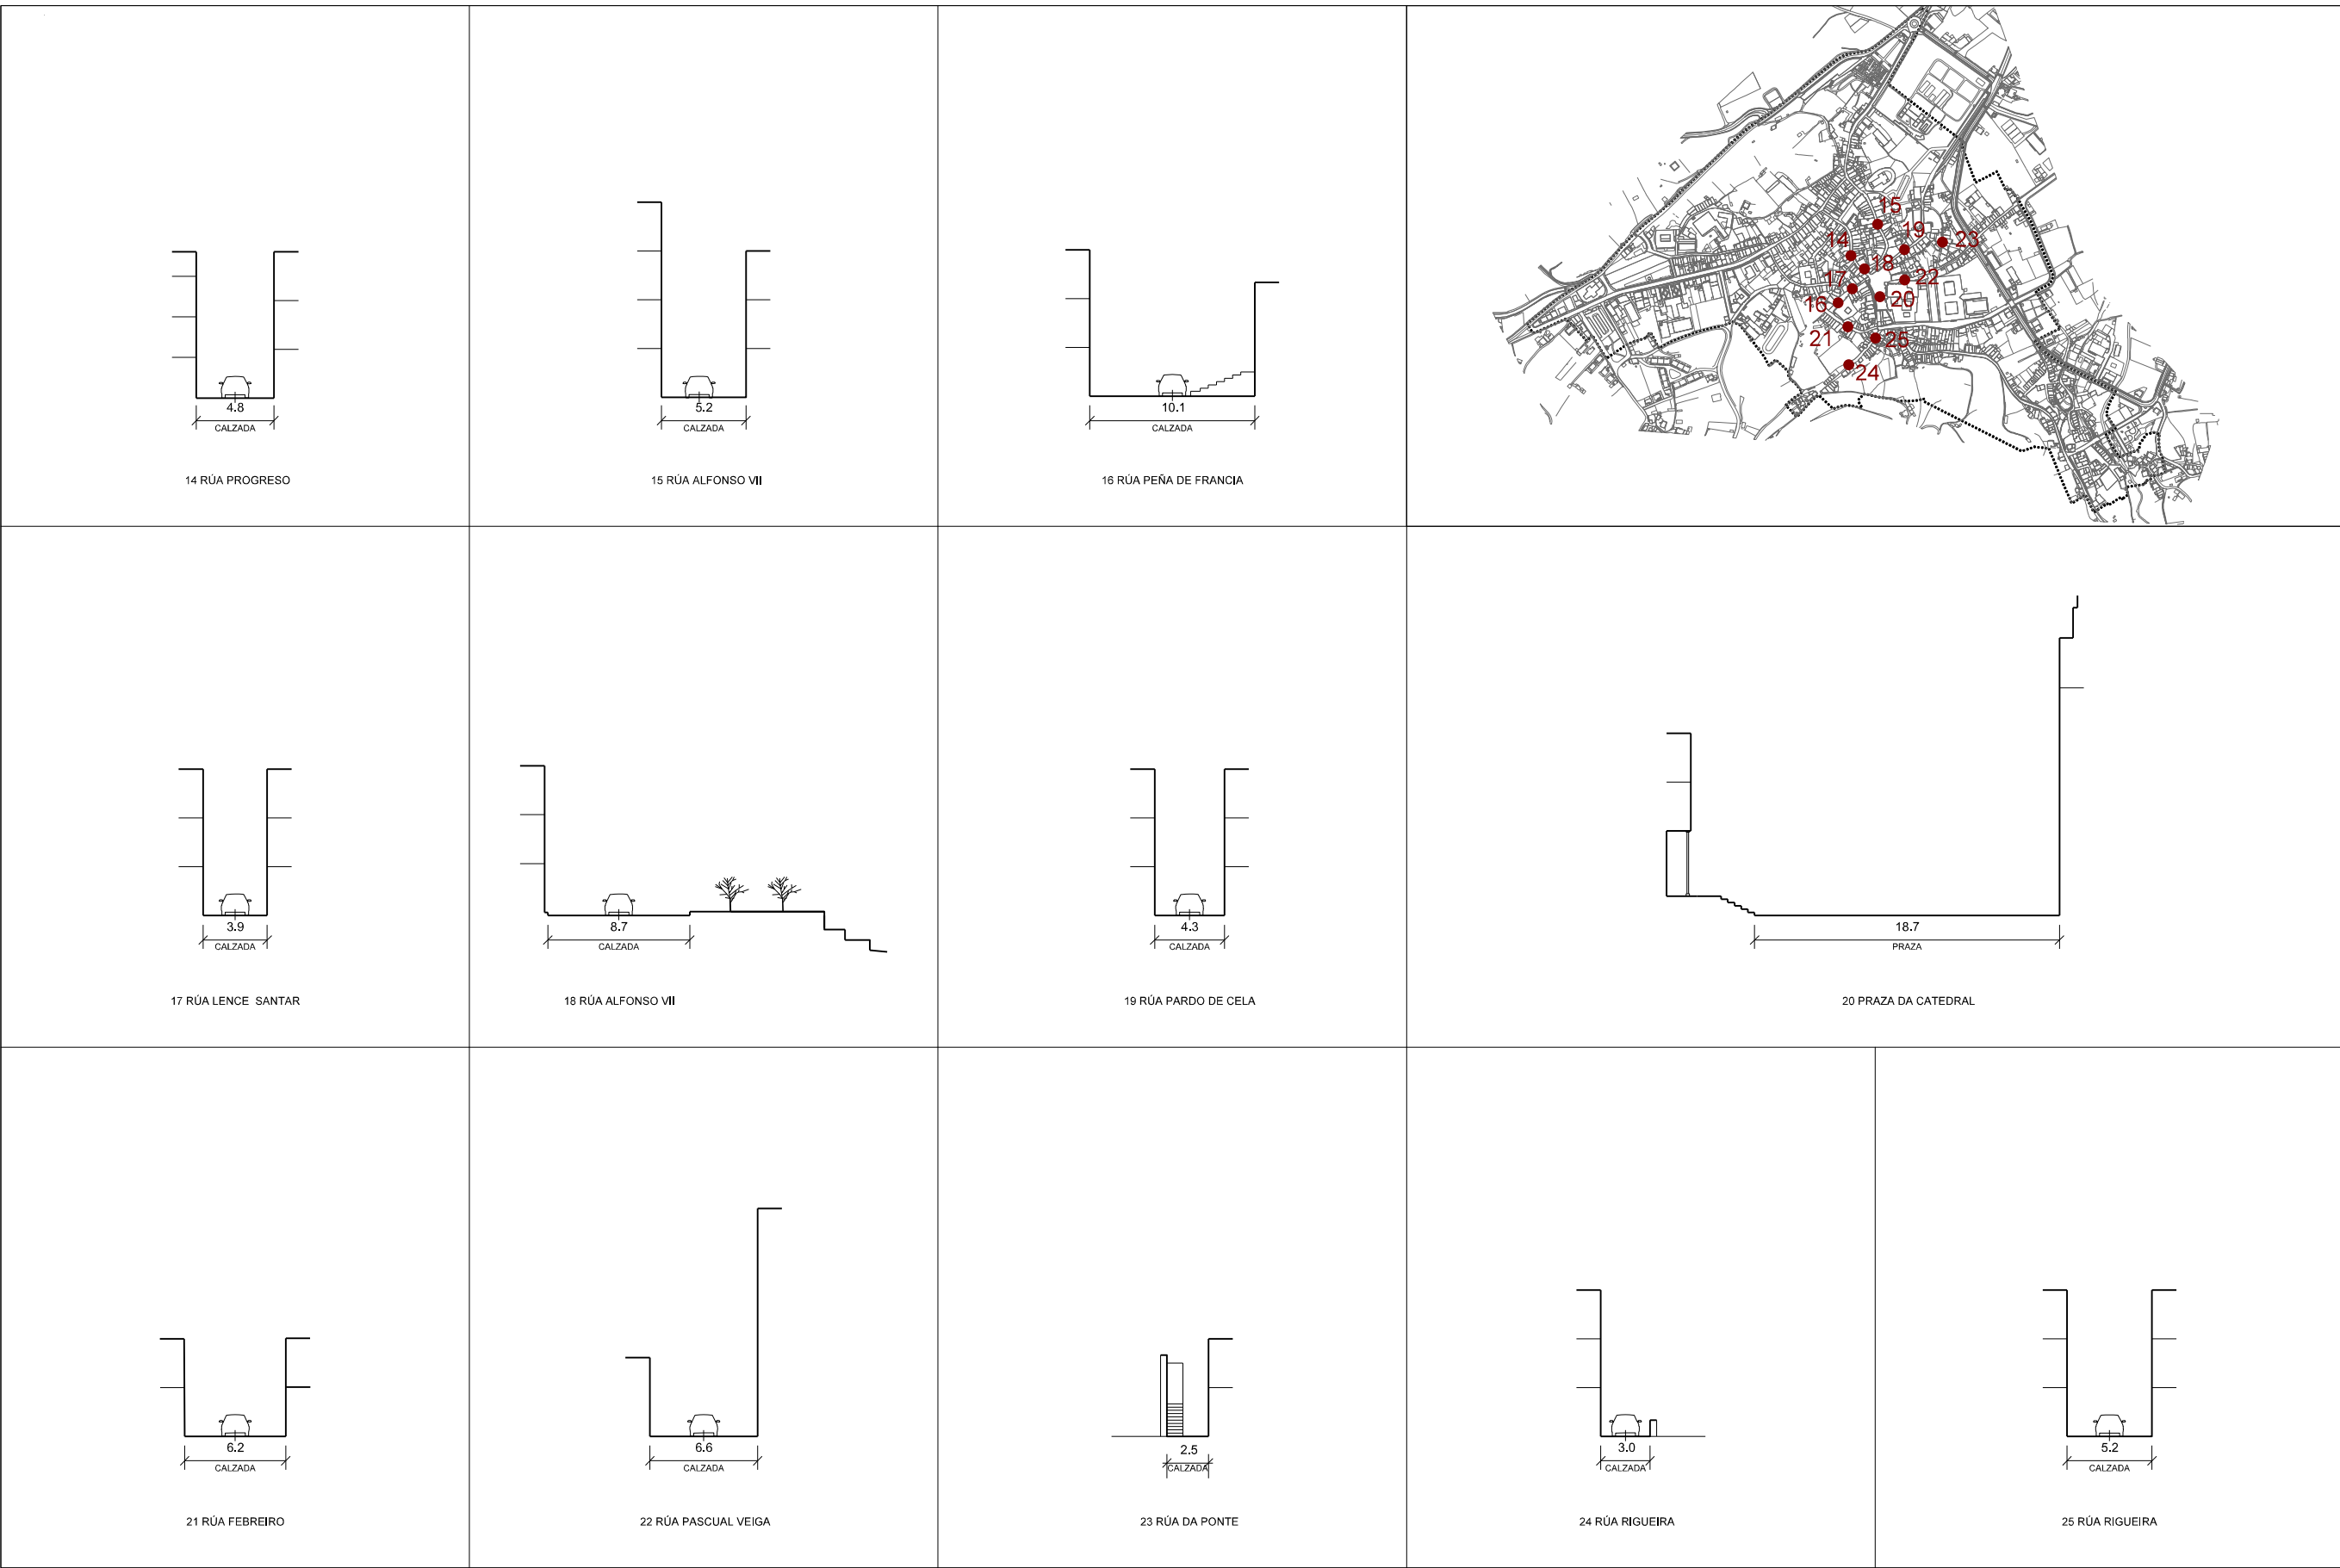

27030_PEP_202211_A1
NOVEMBRO 2022
1:400

CONCELLO DE MONDOÑEDO
PLAN ESPECIAL DE PROTECCIÓN E REHABILITACIÓN DO CONXUNTO HISTÓRICO DE MONDOÑEDO. PE-1
OFICINA DE PLANEAMENTO, S.A.
DOCUMENTO PARA APROBACIÓN INICIAL

SECCIÓN VIARIO
PINF.12 1

CONCELLO DE MONDOÑEDO
 PLAN ESPECIAL DE PROTECCIÓN E REHABILITACIÓN
 DO CONXUNTO HISTÓRICO DE MONDOÑEDO. PE-1
 OFICINA DE PLANEAMENTO, S.A.

DOCUMENTO PARA APROBACIÓN INICIAL

27030_PEP_202211_A1
 NOVIEMBRE 2022
 1:400

SECCIÓN VIARIO

PINF.12 2

CONCELLO DE MONDOÑEDO
 PLAN ESPECIAL DE PROTECCIÓN E REHABILITACIÓN
 DO CONXUNTO HISTÓRICO DE MONDOÑEDO. PE-1
 OFICINA DE PLANEAMENTO, S.A.

DOCUMENTO PARA APROBACIÓN INICIAL

27030_PEP_202211_A1
 NOVENBRO 2022
 1:400

SECCIÓN VIARIO

PINF.12 3