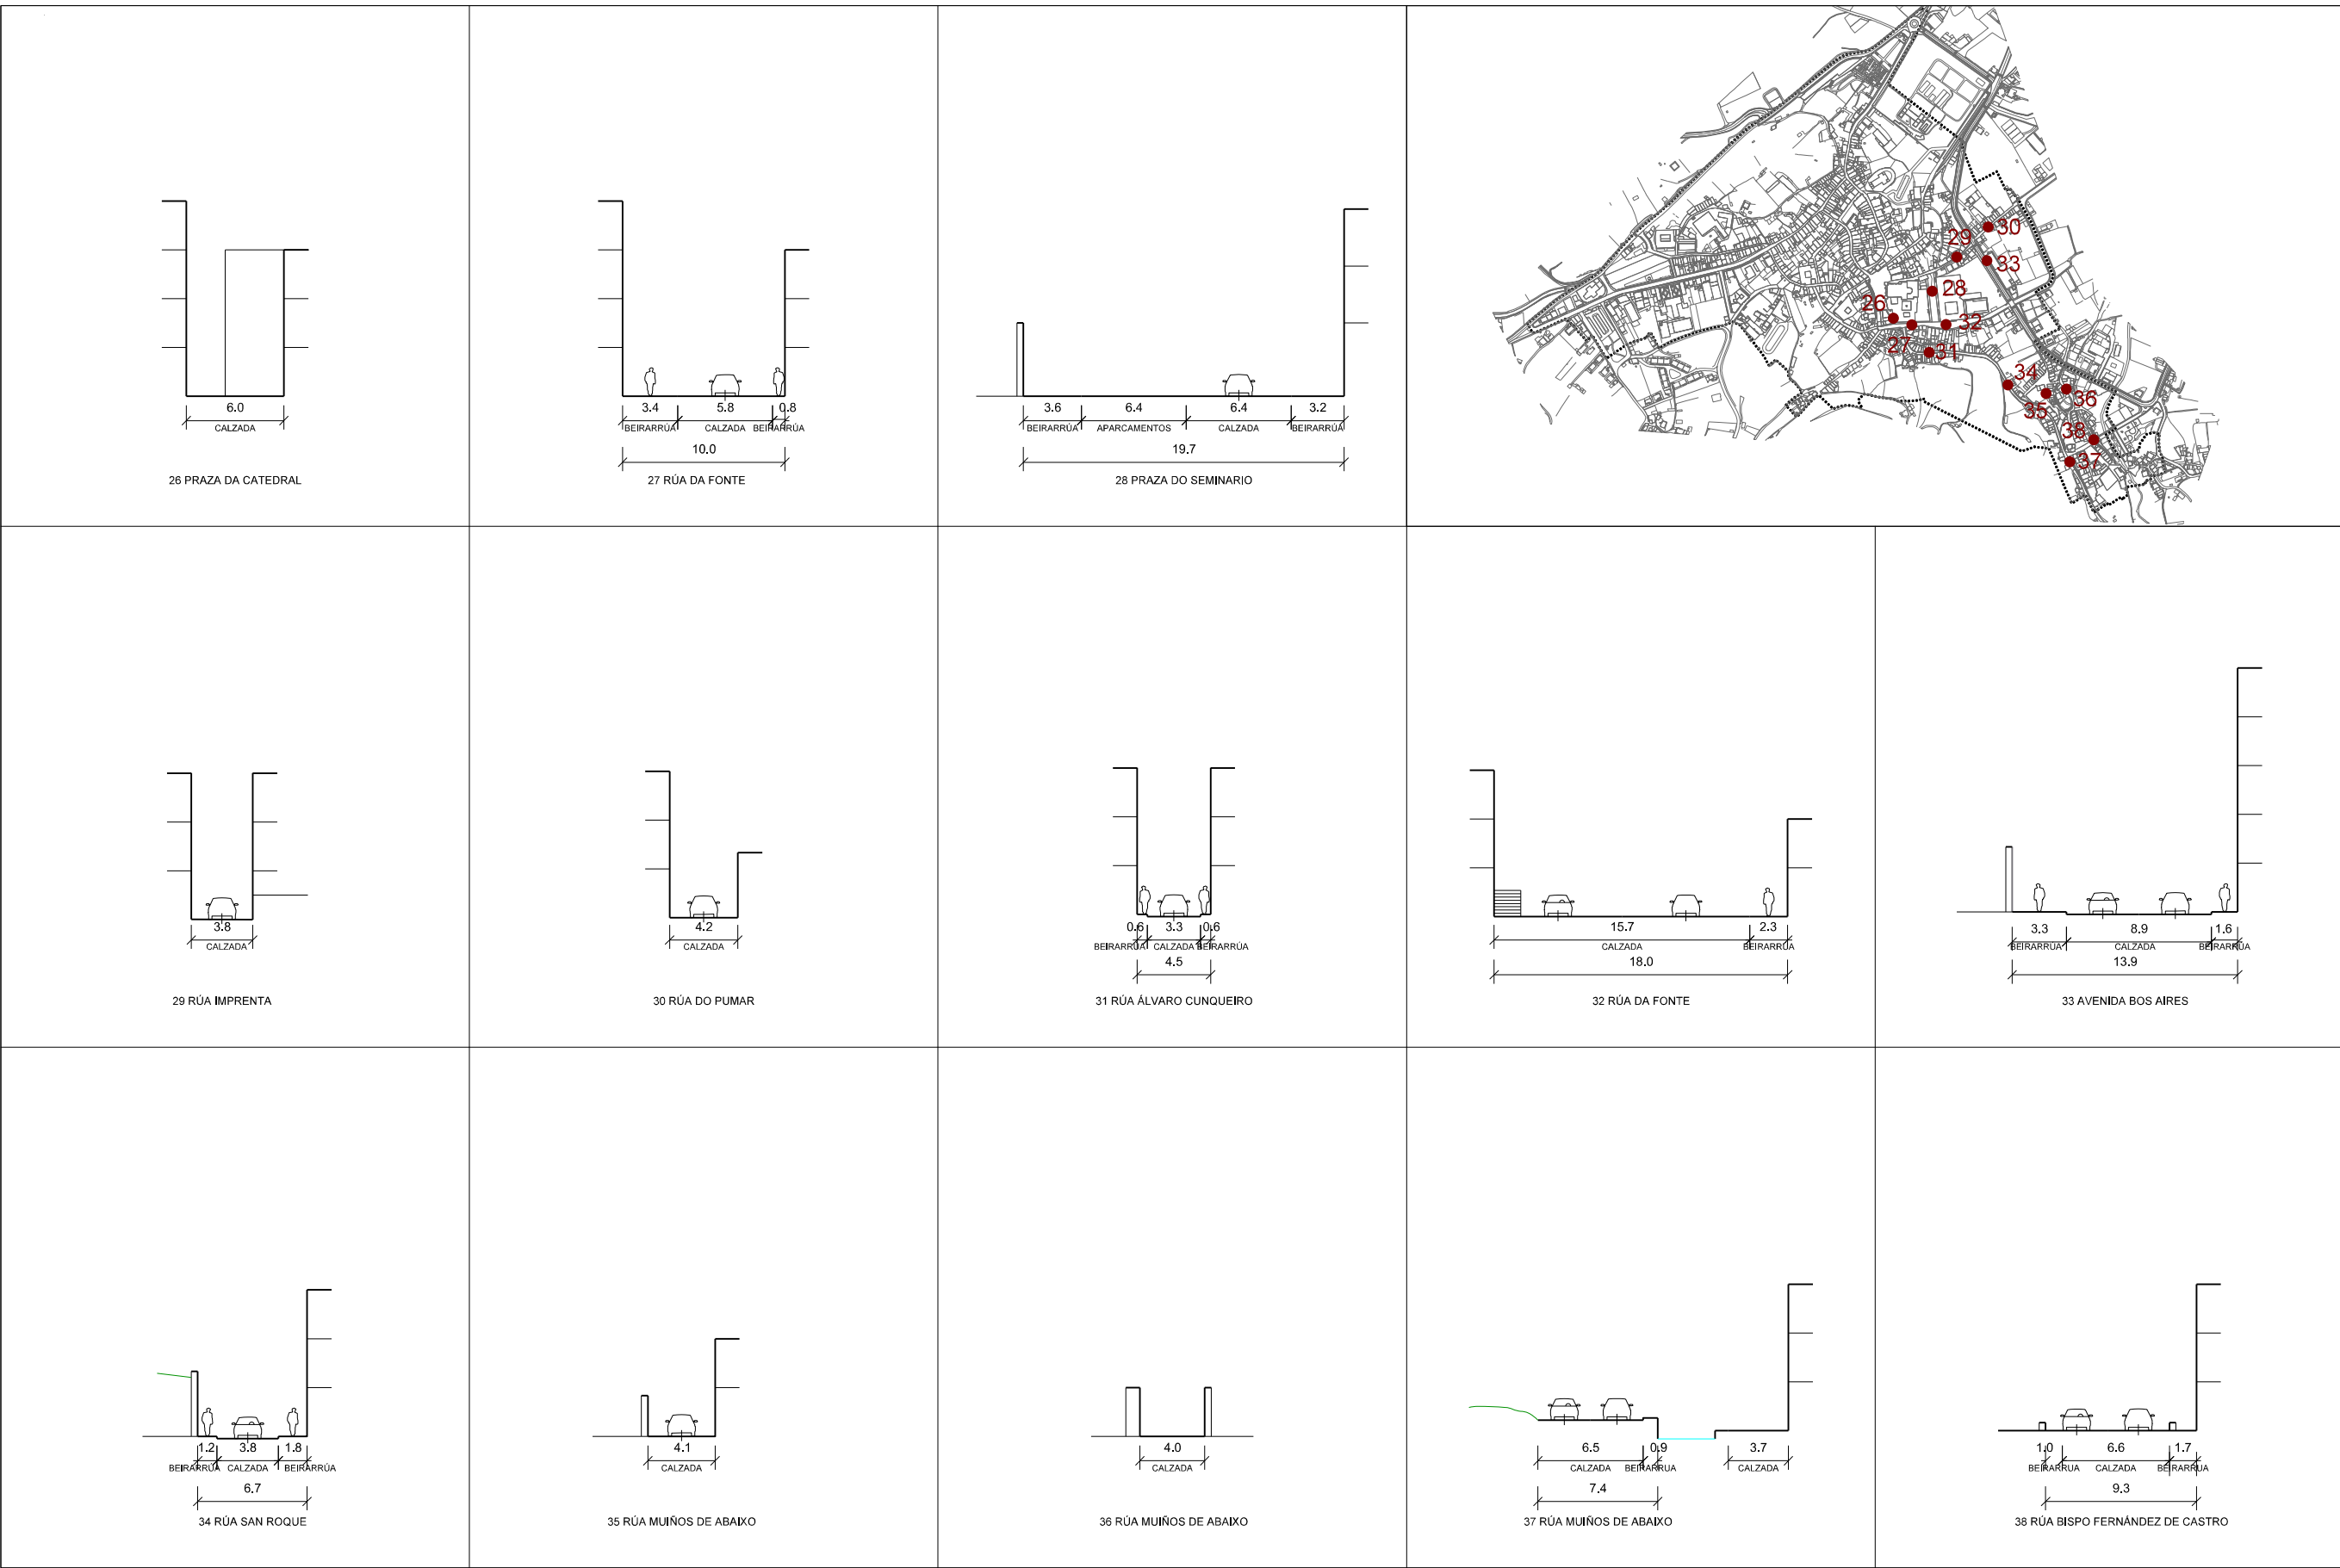

27030_PEP_202211_A1
NOVEMBRO 2022
1:400

CONCELLO DE MONDOÑEDO
PLAN ESPECIAL DE PROTECCIÓN E REHABILITACIÓN DO CONXUNTO HISTÓRICO DE MONDOÑEDO. PE-1
OFICINA DE PLANEAMENTO, S.A.
DOCUMENTO PARA APROBACIÓN INICIAL

SECCIÓN VIARIO
PINF.12 1

CONCELLO DE MONDOÑEDO
 PLAN ESPECIAL DE PROTECCIÓN E REHABILITACIÓN
 DO CONXUNTO HISTÓRICO DE MONDOÑEDO. PE-1
 OFICINA DE PLANEAMENTO, S.A.

DOCUMENTO PARA APROBACIÓN INICIAL

27030_PEP_202211_A1
 NOVIEMBRE 2022
 1:400

SECCIÓN VIARIO

PINF.12 2

CONCELLO DE MONDOÑEDO
 PLAN ESPECIAL DE PROTECCIÓN E REHABILITACIÓN
 DO CONXUNTO HISTÓRICO DE MONDOÑEDO. PE-1
 OFICINA DE PLANEAMENTO, S.A.

DOCUMENTO PARA APROBACIÓN INICIAL

27030_PEP_202211_A1
 NOVENBRO 2022
 1:400

SECCIÓN VIARIO

PINF.12 3