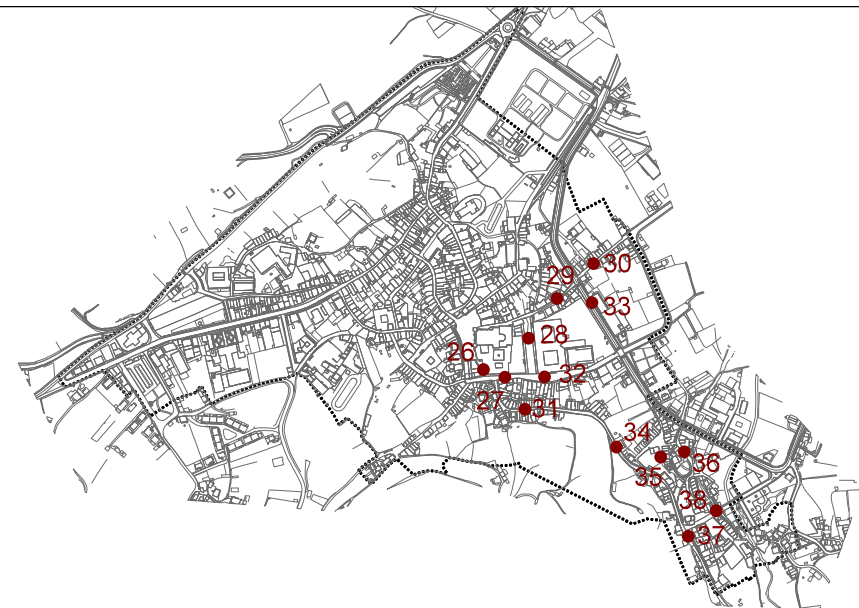

CONCELLO DE MONDOÑEDO
PLAN ESPECIAL DE PROTECCIÓN E REHABILITACIÓN
DO CONXUNTO HISTÓRICO DE MONDOÑEDO. PE-1
OFICINA DE PLANEAMENTO, S.A.

DOCUMENTO PARA APROBACIÓN INICIAL

27030_PEP_202211_A1
NOVENBRO 2022
1:400

SECCIÓN VIARIO

PINF.12 3